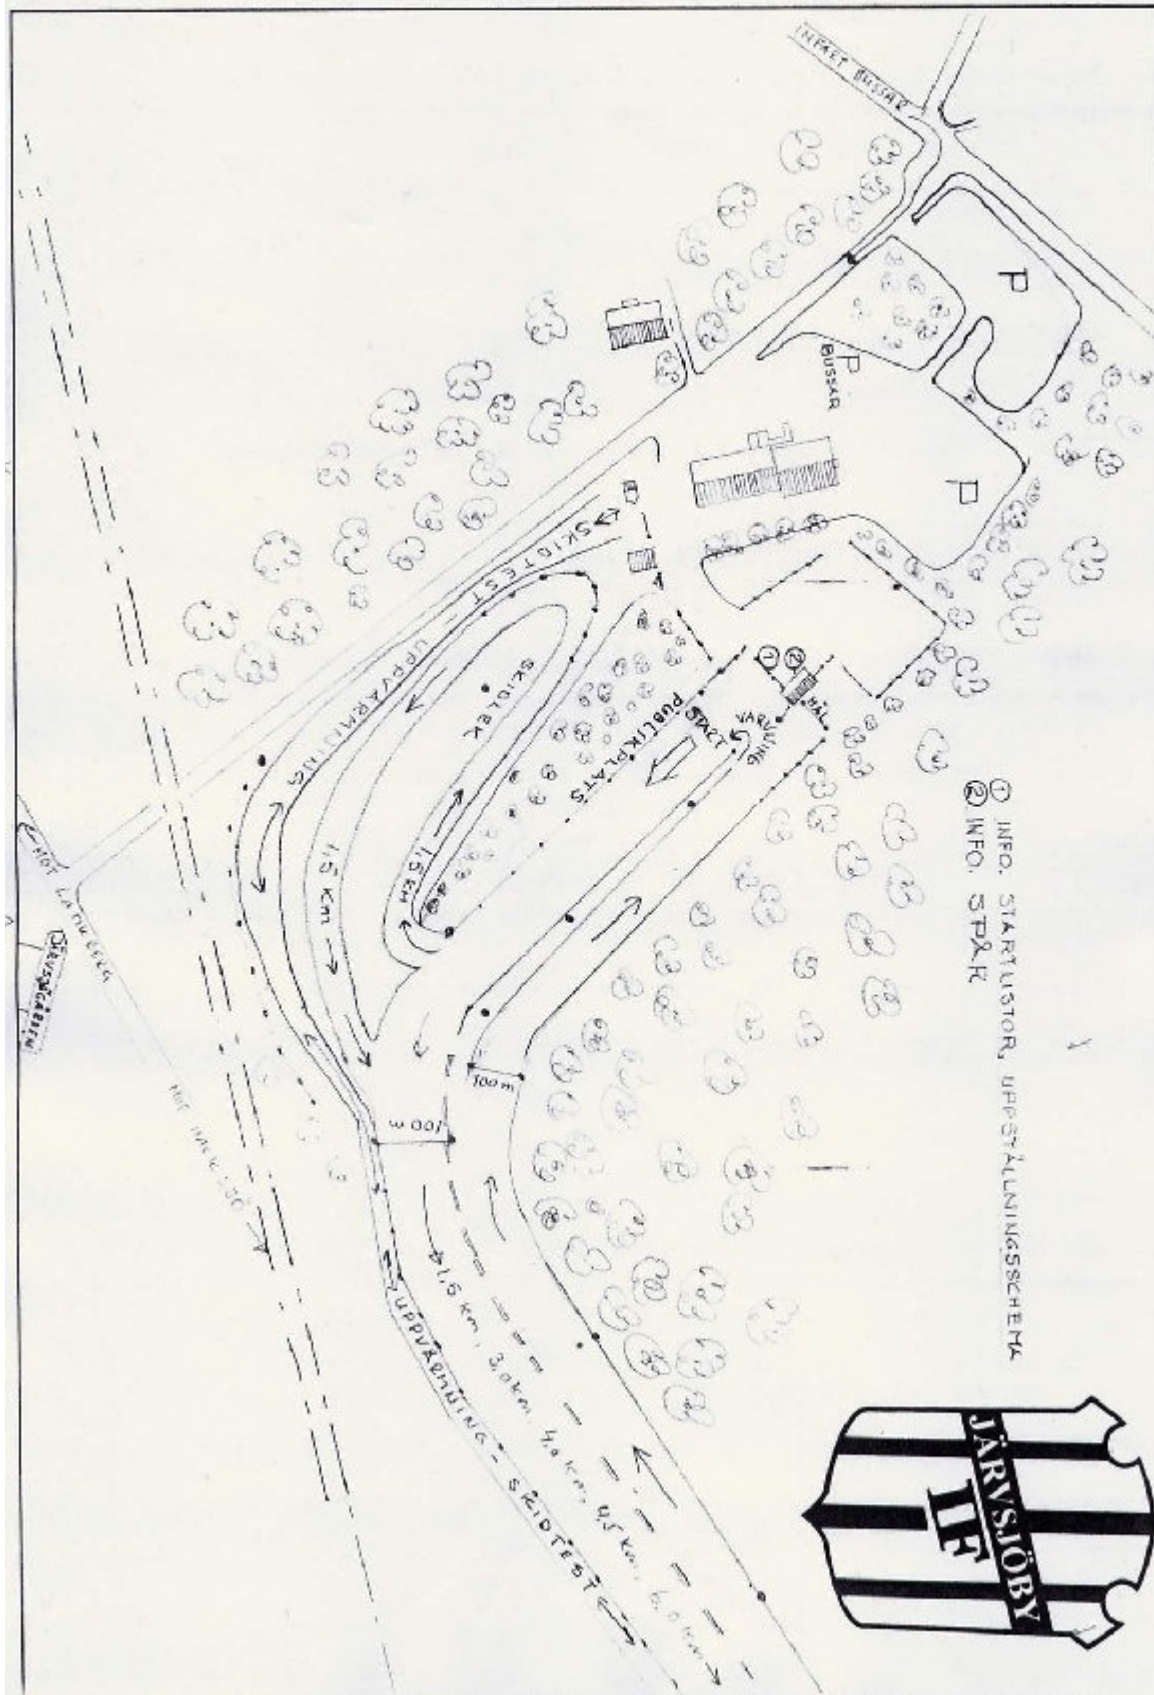

© 2005  
12/25

ÖVERSIKT  
JÄRVSBY SKIDSTADION

2905.11.13  
SKALA CA 1:300